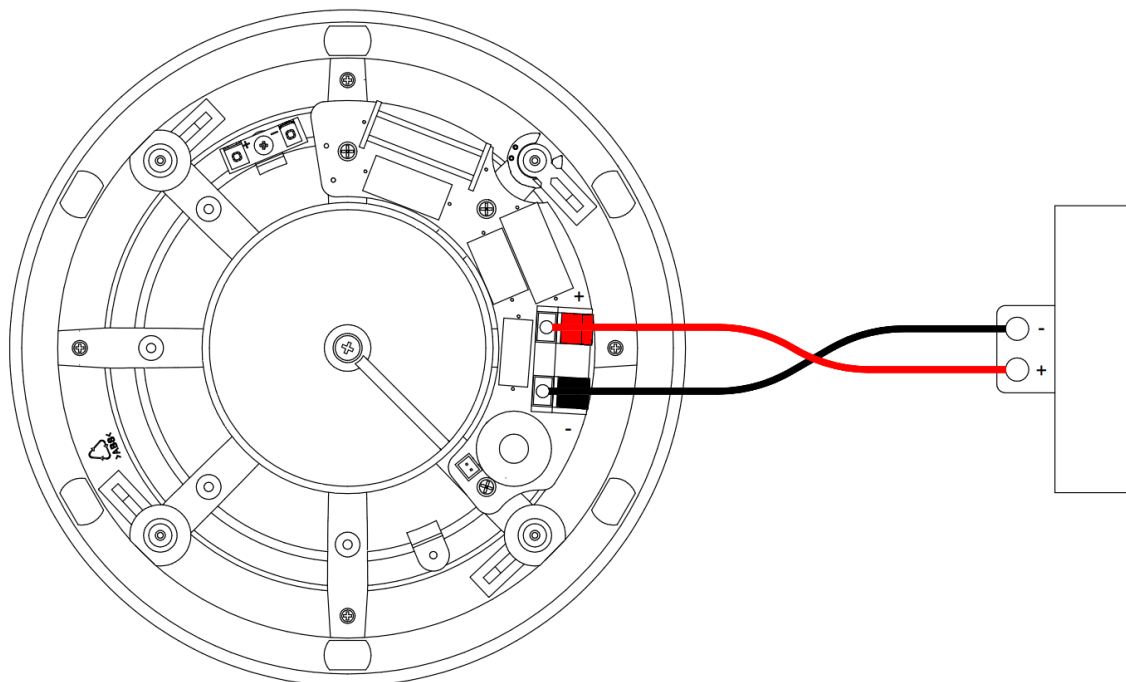

## Weight & dimensions

<b>Product dimensions</b>	232.2mm x 95.1mm / 9.14" x 3.74"
<b>Cut out size</b>	203mm / 8"
<b>Installation depth</b>	91.7mm / 3.61"
<b>Max. panel thickness</b>	36mm / 1.41"
<b>Weight</b>	1.98kg
<b>Drawing</b>	<p>The drawing shows a cross-section of the device with the following dimensions:         <ul style="list-style-type: none"> <li>Outer diameter: <math>\varnothing 232.2</math> mm</li> <li>Inner diameter: <math>\varnothing 200</math> mm</li> <li>Total height: 91.7 mm</li> <li>Panel thickness: 36 mm</li> <li>Mounting hole offset: 3.4 mm</li> </ul> </p>

- Koaxialsystem für ein extrem gleichmäßiges und breites Abstrahlverhalten.
- Single-Frame Konstruktion für eine sehr kompakte Bauform bei minimalen akustisch störenden Kanten und einer maximalen Membranfläche
- Linearer Frequenzgang von 50Hz ... 28kHz
- Für Innen & Außeneinsatz geeignet
- Nennimpedanz: 8 Ohm
- Nennbelastbarkeit: 40W
- Maximalbelastbarkeit: 80W
- Produktmaße: 232,2 x 95,1mm
- Einbaudurchmesser: 203mm
- Einbautiefe: 91,7mm
- Einbauboxen: Speaker Einbaubox & Speaker Einbaubox für abgehängte Decke

# Gewicht & Abmessungen

<b>Produktmaße</b>	232.2mm x 95.1mm / 9.14" x 3.74"
<b>Einbaudurchmesser</b>	203mm / 8"
<b>Einbautiefe</b>	91.7mm / 3.61"
<b>Max. Plattenstärke für Einbau</b>	36mm / 1.41"
<b>Gewicht</b>	1.98kg
<b>Maßzeichnung</b>	<p>The technical drawing shows a side view of the device. It is a circular component with a diameter of 200 mm. The total height of the device is 91.7 mm. The mounting hole has a diameter of 232.2 mm. The mounting hole is offset from the center of the device by 3.4 mm. A 36 mm dimension is shown on the right side, indicating the depth of the mounting hole.</p>