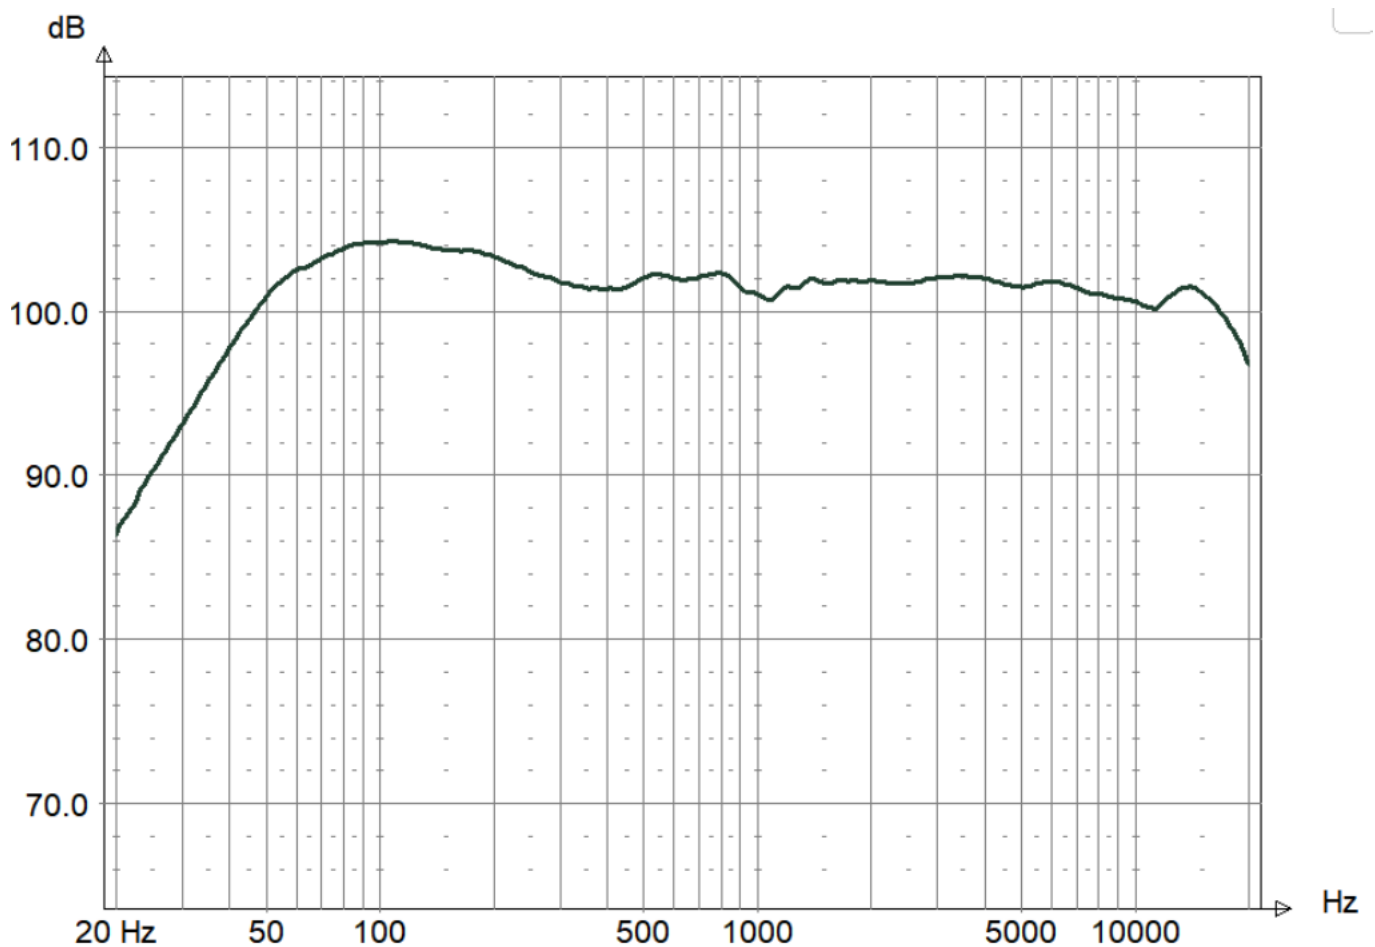

Technische Daten

Typ	2-Wege
Nennbelastbarkeit	40W
Maximalbelastbarkeit	80W
Übertragungsbereich	50Hz...28kHz
Übergangsfrequenz	2,1kHz
Nennimpedanz	8 Ohm
Sensibilität	88dB
Umgebungstemperatur	-30...70°C /-22...158°F
Luftfeuchtigkeit	max. 95% r.H. (nicht kondensierend)
Hochtöner Kalitten Material	Seide
Tieftöner Membran Material	Kohlenstoff gefülltes Polypropylen

Frequenzgang